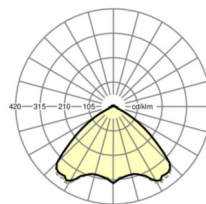

параметры

номер заказа	19482004234
код EAN	4020863464661
номер таможенного тарифа	94051190
Знак прохождения контроля	IP 64, класс защиты I, ENEC10 VDE, F, D, HACCP DIN10500/Food/IFS-пригодность для применения/BRC, Indoor, CE
Степень ударопрочности IK	IK03 (-20°C bis 30°C)
Температура окружения	ta -20°C в 30°C
Гарантийный срок	5 лет
Государственные программы поддержки	BEG - государственные субсидии для энергосберегающих зданий (действительна только для Германии)

электротехника

Балласт	Электронный драйвер Multilumen, 16-шага (1 штука)
Мощность системы	53W-30W
сетевое напряжение	230V/50Hz
класс энергосбережения/Источник света	E

DEEP-LINK

<https://www.regiolum.de/ru/article/19482004234>

Ссылка	LED 7700lm/53W 830
ηLB	100 %
Φ ↓/↑	98 % / 2 %
UGR поп./вдоль	22.9 / 23.3